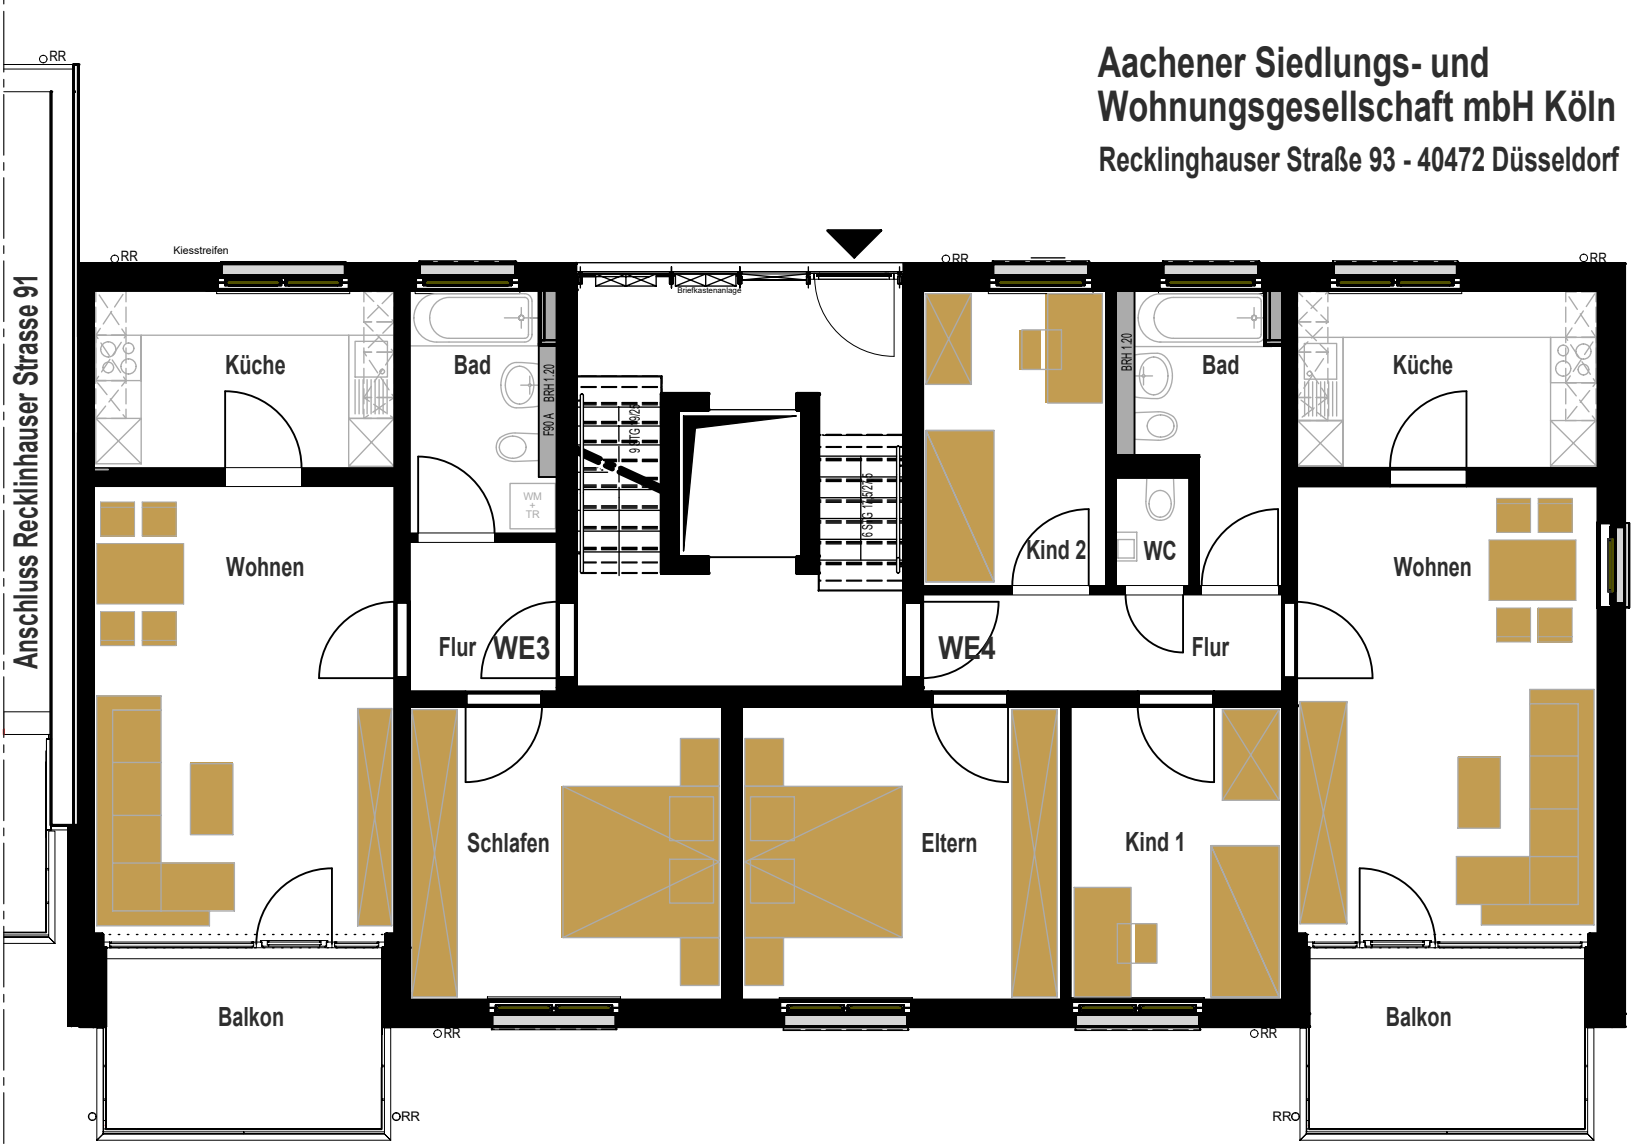

**Aachener Siedlungs- und
Wohnungsgesellschaft mbH Köln**
Recklinghauser Straße 93 - 40472 Düsseldorf

Haus 93

WE3

Flur	3,91m ²
Bad	5,71m ²
Küche	9,40m ²
Wohnen	24,07m ²
Schlafen	16,20m ²
Balkon 8,60m ² ×0,5	4,30m ²
63,59m²	

WE4

Flur	6,15m ²
Kind 2	9,51m ²
WC	1,39m ²
Bad	6,03m ²
Küche	9,40m ²
Wohnen	24,07m ²
Kind 1	10,96m ²
Eltern	16,50m ²
Balkon 8,60m ² ×0,5	4,30m ²
88,31m²	

GRUNDRISS 1.OBERGESCHOSS - M 1:100