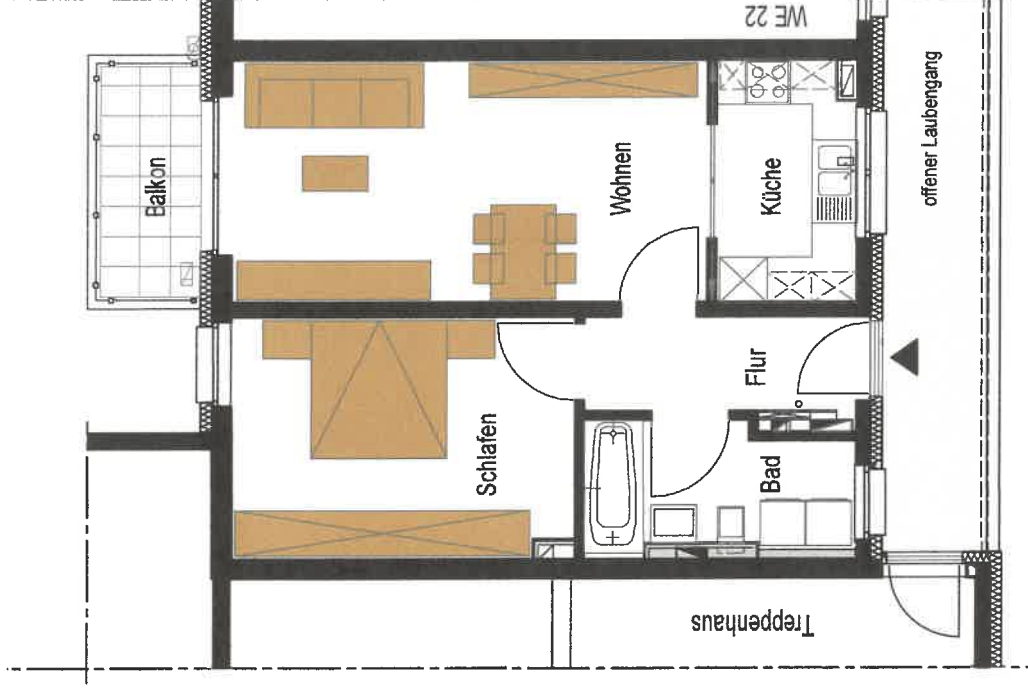

Aachener Siedlungs- und
Wohnungsgesellschaft mbH Köln
Recklinghauser Straße 95 - 40472 Düsseldorf

Haus 95, WE21

Flur	4,46m ²
Küche	5,83m ²
Wohnen	19,90m ²
Schlafen	14,50m ²
Bad	5,87m ²
Balkon 4,18m ² x 0,5	2,09m ²
	52,65m²

WE21, GRUNDRISS 4.OBERGESCHOSS - M 1:100
Laubengang Recklinghauser Straße - 1.WHG