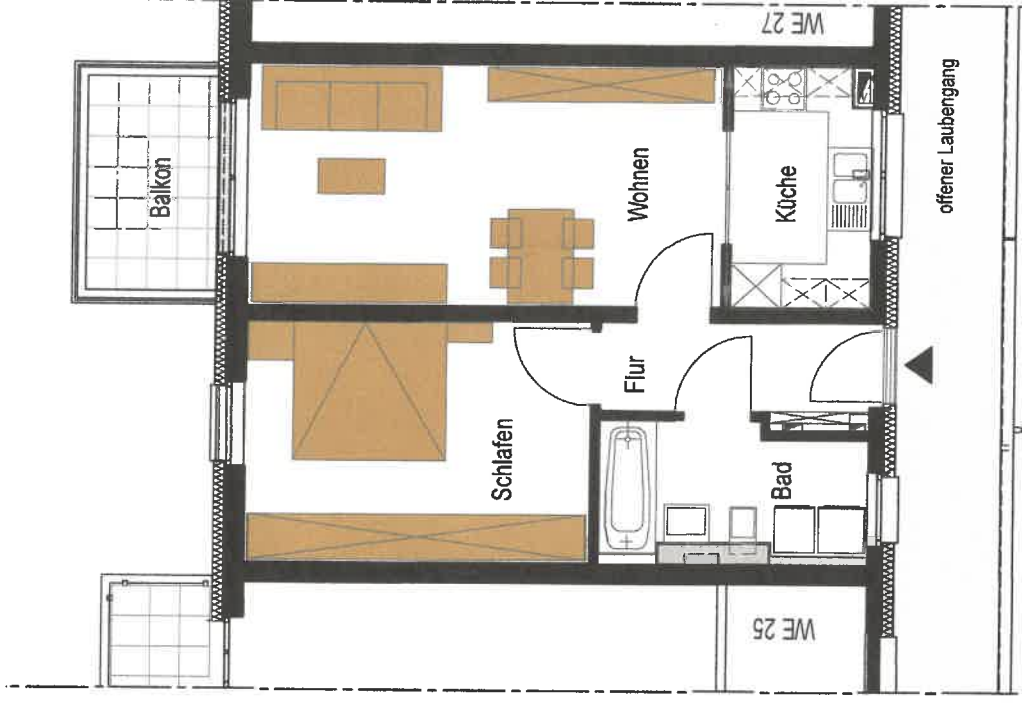

Aachener Siedlungs- und
Wohnungsgesellschaft mbH Köln
Recklinghauser Straße 95 - 40472 Düsseldorf

Haus 95, WE26

Flur	4,22m ²
Küche	5,82m ²
Wohnen	19,90m ²
Schlafen	14,56m ²
Bad	6,19m ²
Balkon	5,64m ² x 0,5
	53,51m²

WE26, GRUNDRISS 5.OBERGESCHOSS - M 1:100
Laubengang Recklinghauser Straße - 2.WHG