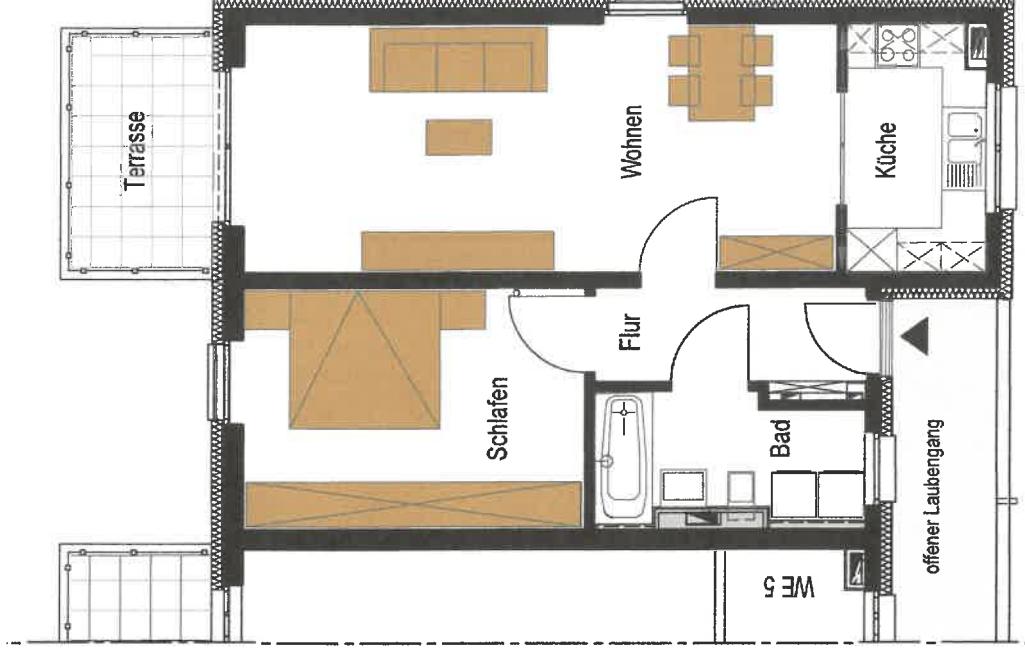

Aachener Siedlungs- und
Wohnungsgesellschaft mbH Köln
Recklinghauser Straße 95 - 40472 Düsseldorf

Haus 95, WE6, 12, 18

Flur	4,43m ²
Küche	6,00m ²
Wohnen	25,84m ²
Schlafen	14,50m ²
Bad	5,67m ²
Terrasse 5,66m ² x 0,5	2,83m ²
	59,27m²

WE6, GRUNDRISS 1/2/3.OBERGESCHOSS - M 1:100
Laubengang Recklinghauser Straße - 3.WHG